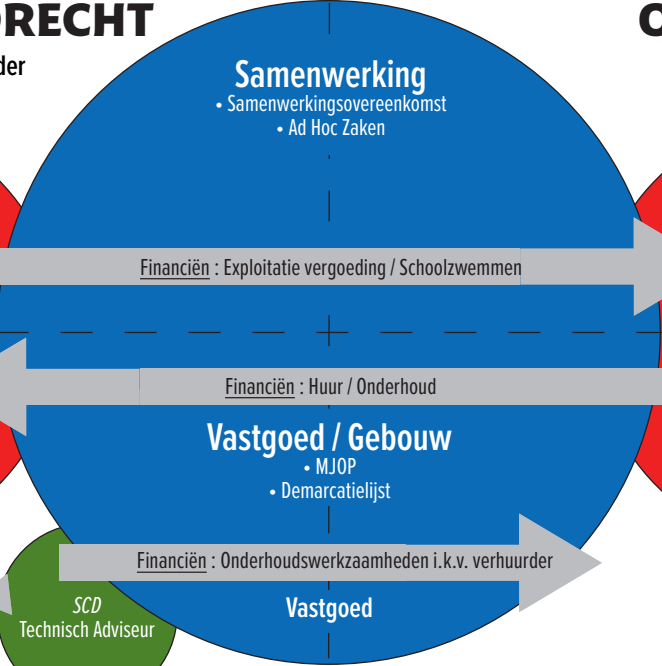

RELATIESCHEMA SPORTBOULEVARD

Schematisch overzicht betrokken partijen in de samenwerking Sportboulevard

GEMEENTE DORDRECHT

Gebouw eigenaar & verhuurder

OPTISPORT

Huurder & Exploitant

Financiën : Exploitatie vergoeding / Schoolzwemmen