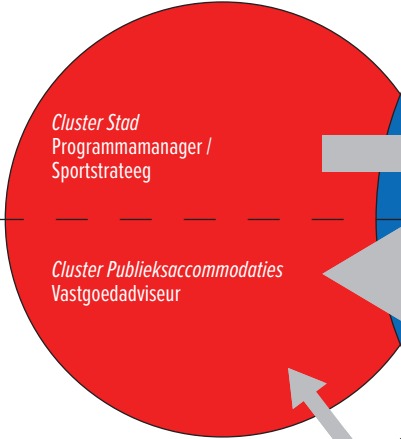

RELATIESCHEMA SPORTBOULEVARD

Schematisch overzicht betrokken partijen in de samenwerking Sportboulevard

GEMEENTE DORDRECHT

Gebouw eigenaar & verhuurder

OPTISPORT

Huurder & Exploitant

Financiën : Exploitatie vergoeding / Schoolzwemmen