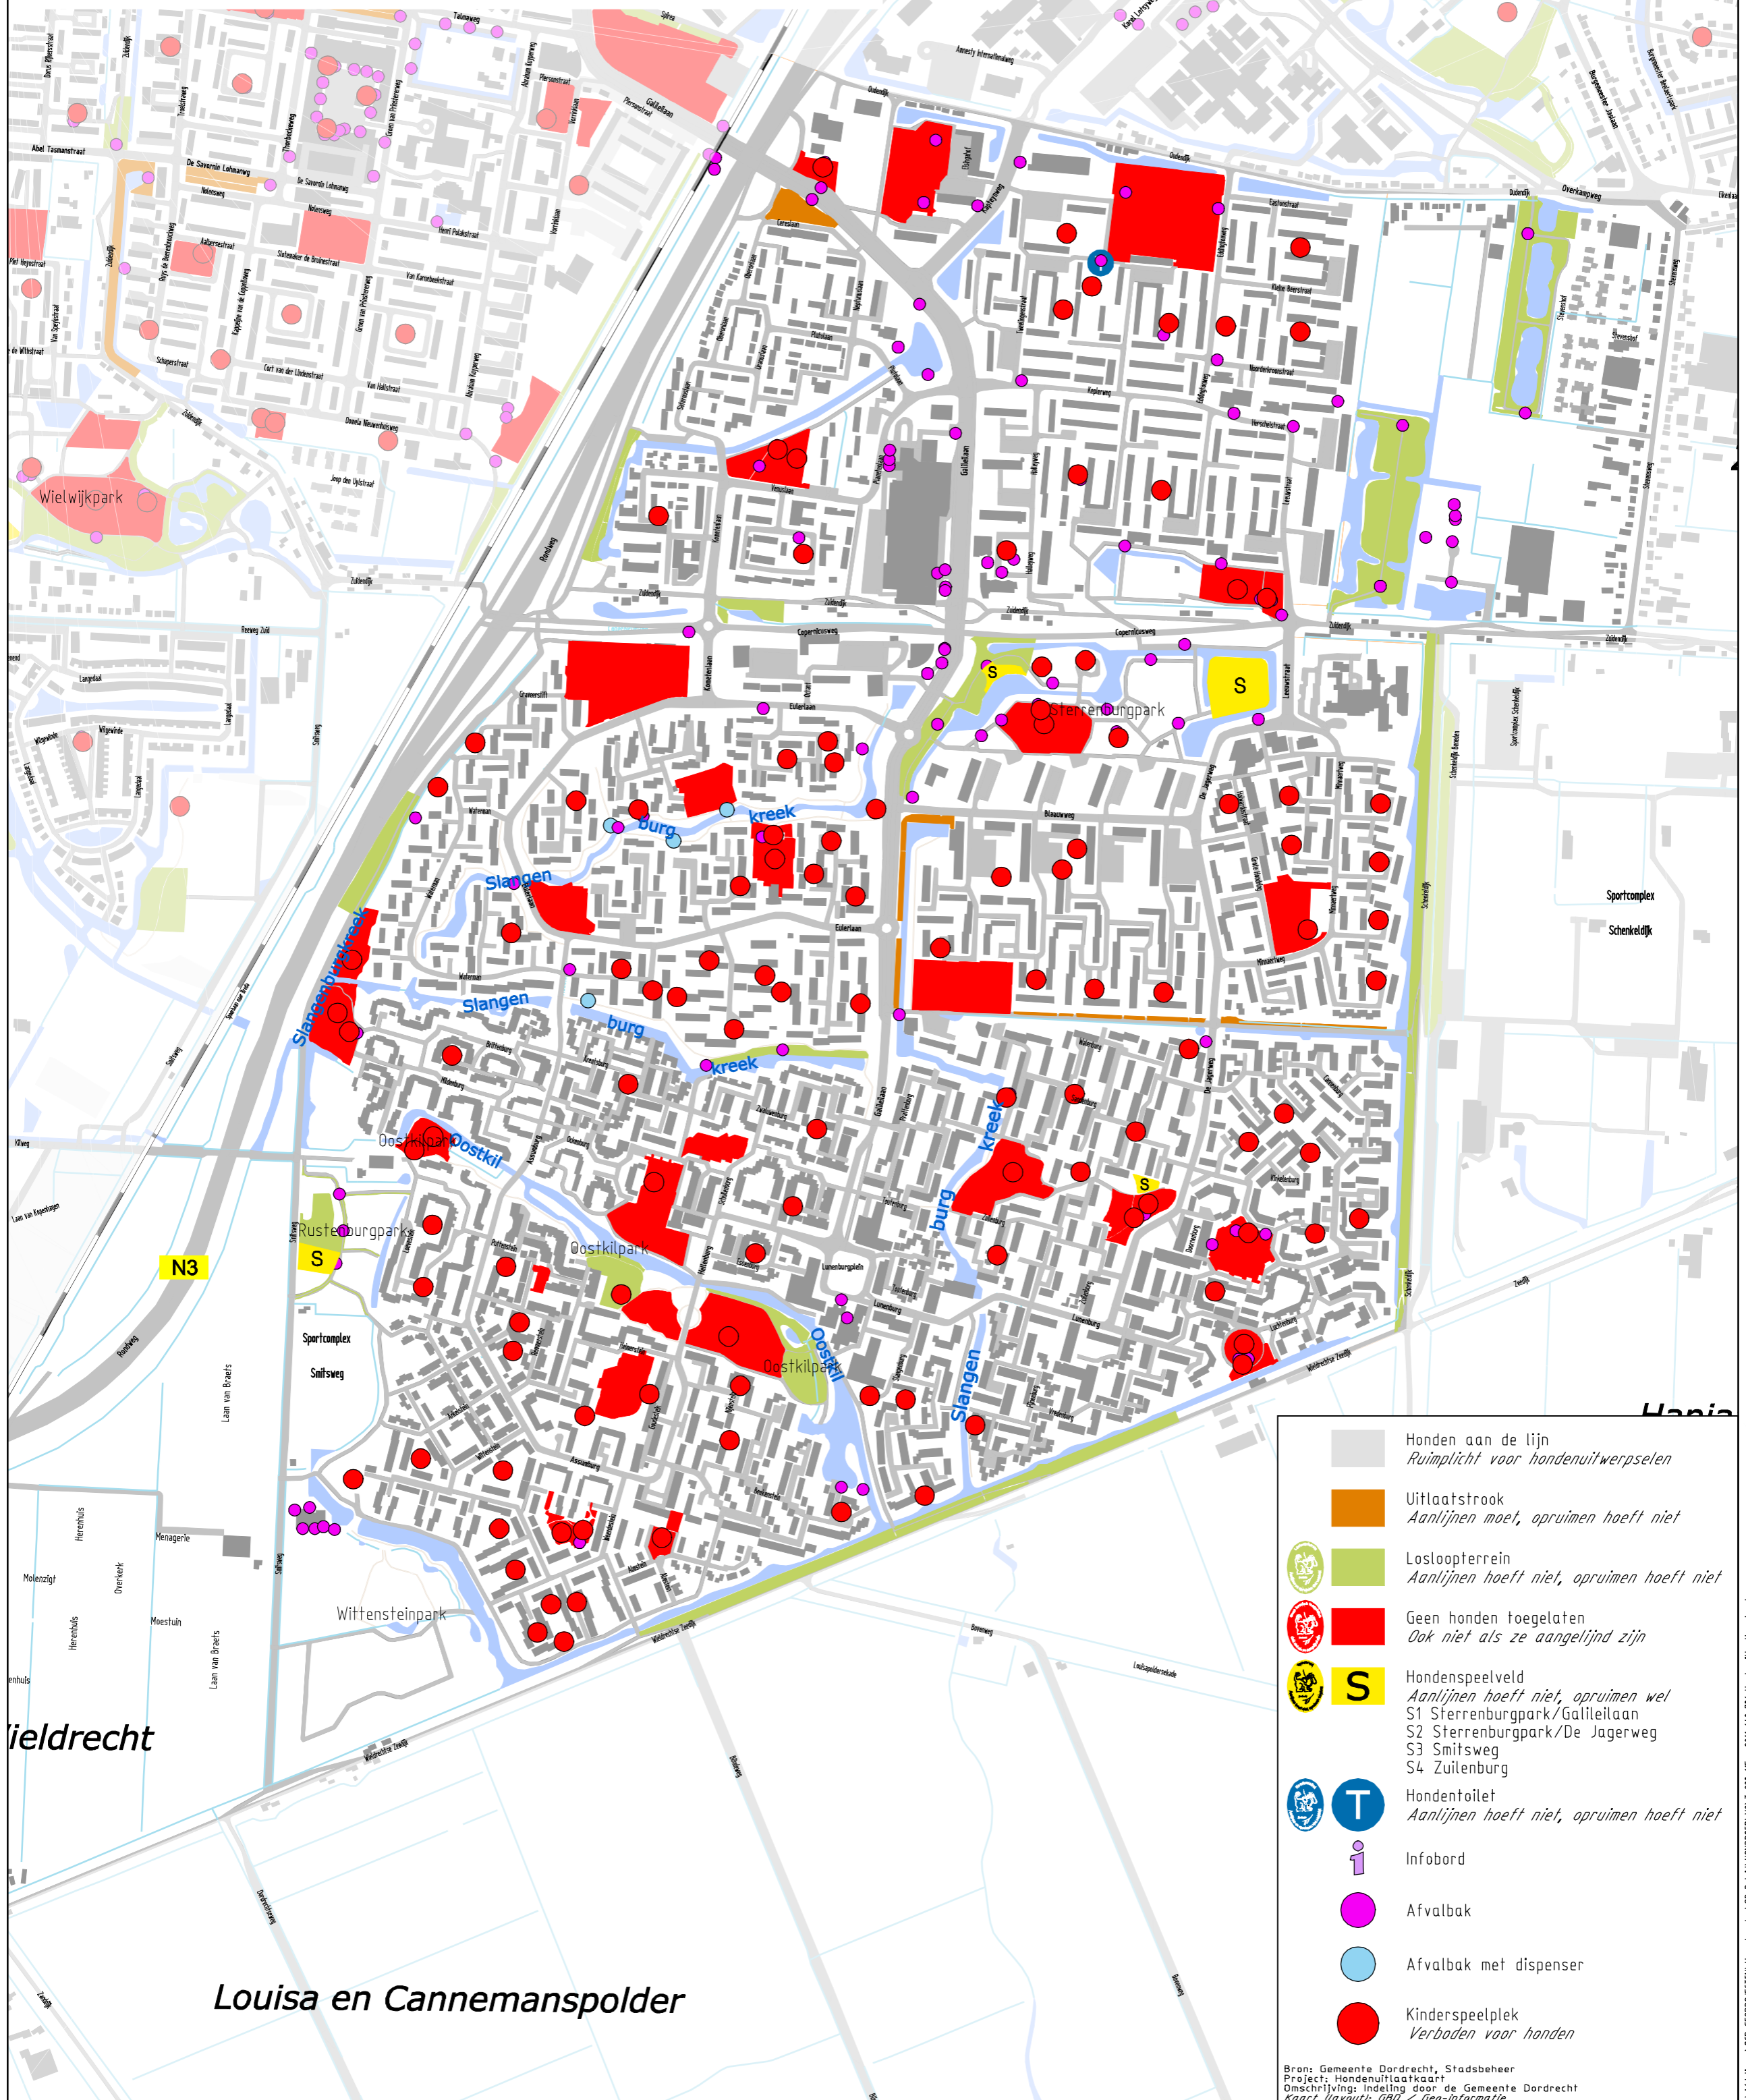

# Hondenuitlaatkaart Sterrenburg 2014

-  Honden aan de lijn  
*Ruimtelijk voor hondenuitwerpselen*
-  Uitlaatstrook  
*Aanlijnen moet, opruimen hoeft niet*
-  Losloopterrain  
*Aanlijnen hoeft niet, opruimen hoeft niet*
-  Geen honden toegelaten  
*Ook niet als ze aangelijnd zijn*
-  Hondenspeelveld  
*Aanlijnen hoeft niet, opruimen wel*  
S1 Sterrenburgpark/Galileilaan  
S2 Sterrenburgpark/De Jagerweg  
S3 Smitsweg  
S4 Zuilenburg
-  Hondentoilet  
*Aanlijnen hoeft niet, opruimen hoeft niet*
-  Infobord
-  Afvalbak
-  Afvalbak met dispenser
-  Kinderspeelplek  
*Verboden voor honden*

Bron: Gemeente Dordrecht, Stadsbeheer  
 Project: Hondenuitlaatkaart  
 Omschrijving: Indeling door de Gemeente Dordrecht  
 Kaart layout: GBD / Geo-Informatie

**Vieldrecht**

**Louisa en Cannemanspolder**