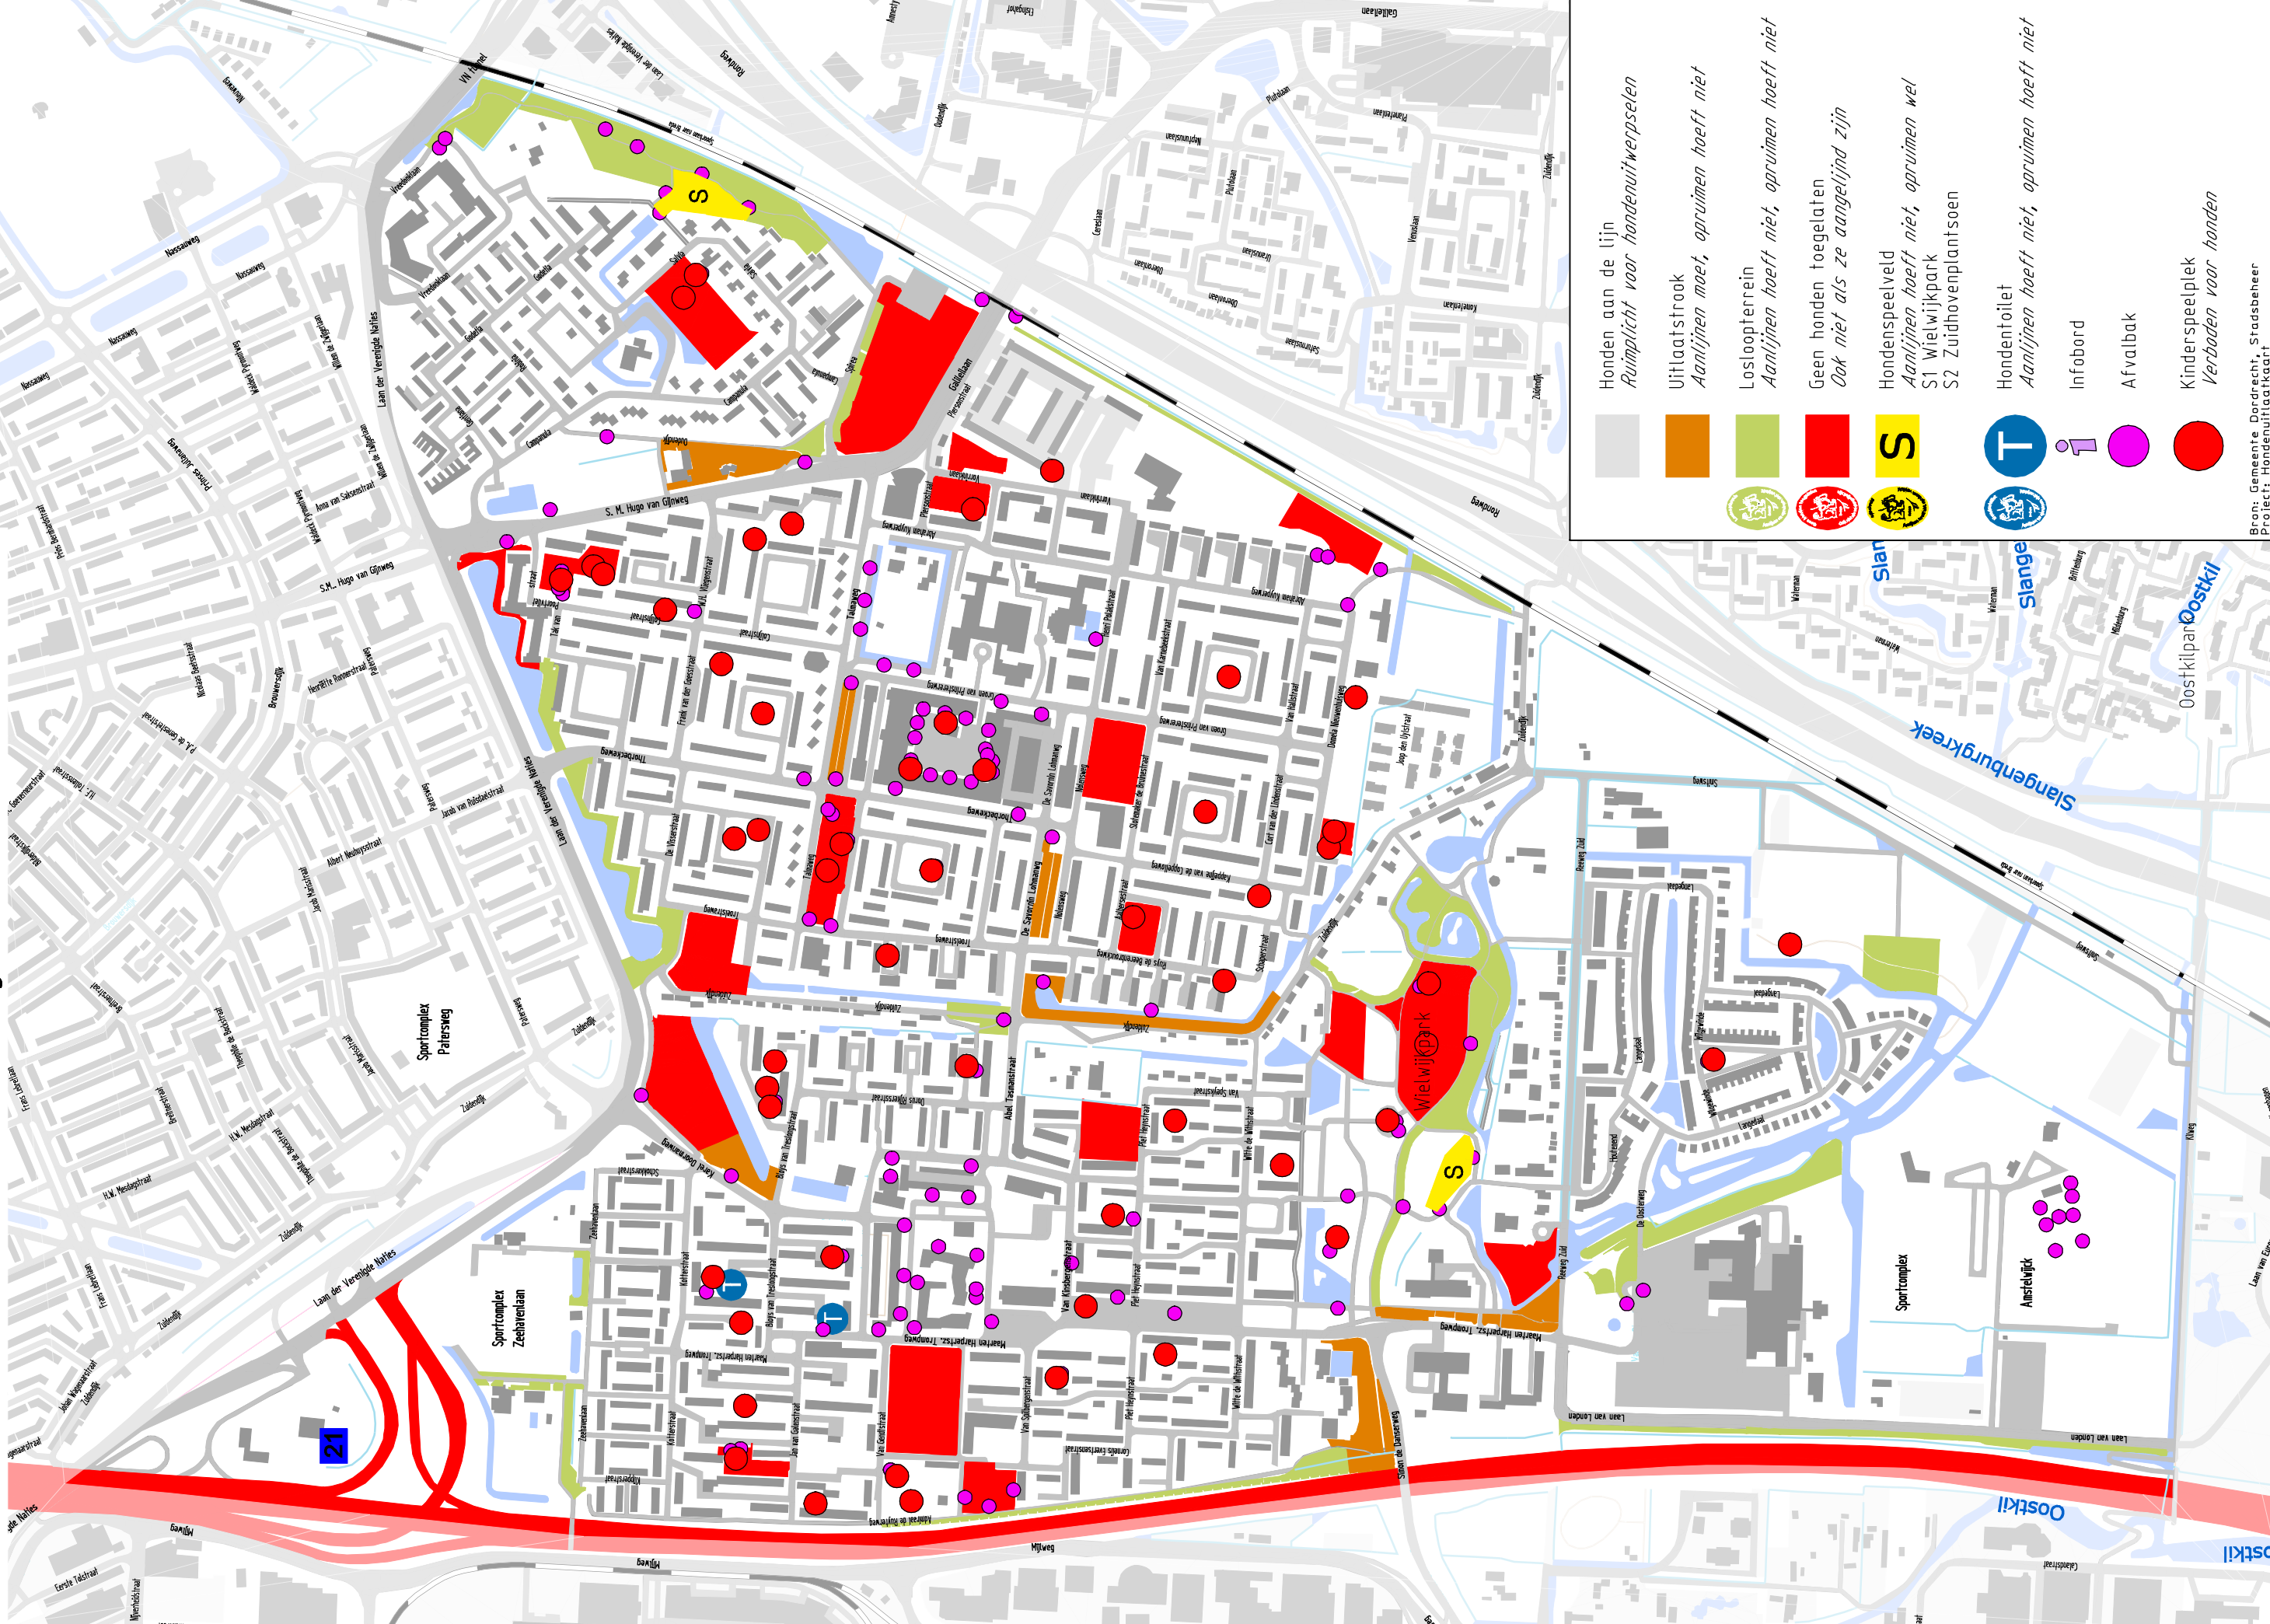

Hondenuitlaatkaart Wielwijk/Crabbehof 2014

Honden aan de lijn
Ruimtelijk voor hondenuitwerpselen

Uitlaatstrook
Aanlijnen moet, opruimen hoeft niet

Loslooptrein
Aanlijnen hoeft niet, opruimen hoeft niet

Geen honden toegelaten
Ook niet als ze aangelijnd zijn

Hondenspeelveld
Aanlijnen hoeft niet, opruimen wel
S1 Wielwijkpark
S2 Zuidhovenplantsoen

Hondentoilet
Aanlijnen hoeft niet, opruimen hoeft niet

Infobord

Afvalbak

Kinderspeelplek
Verboden voor honden

S

T

i

A

K

Bron: Gemeente Dordrecht, Stadsbeheer
Project: Hondenuitlaatkaart
Omschrijving: Indeling door de Gemeente Dordrecht
Kaart: lay-out: GBD / Geo-informatie