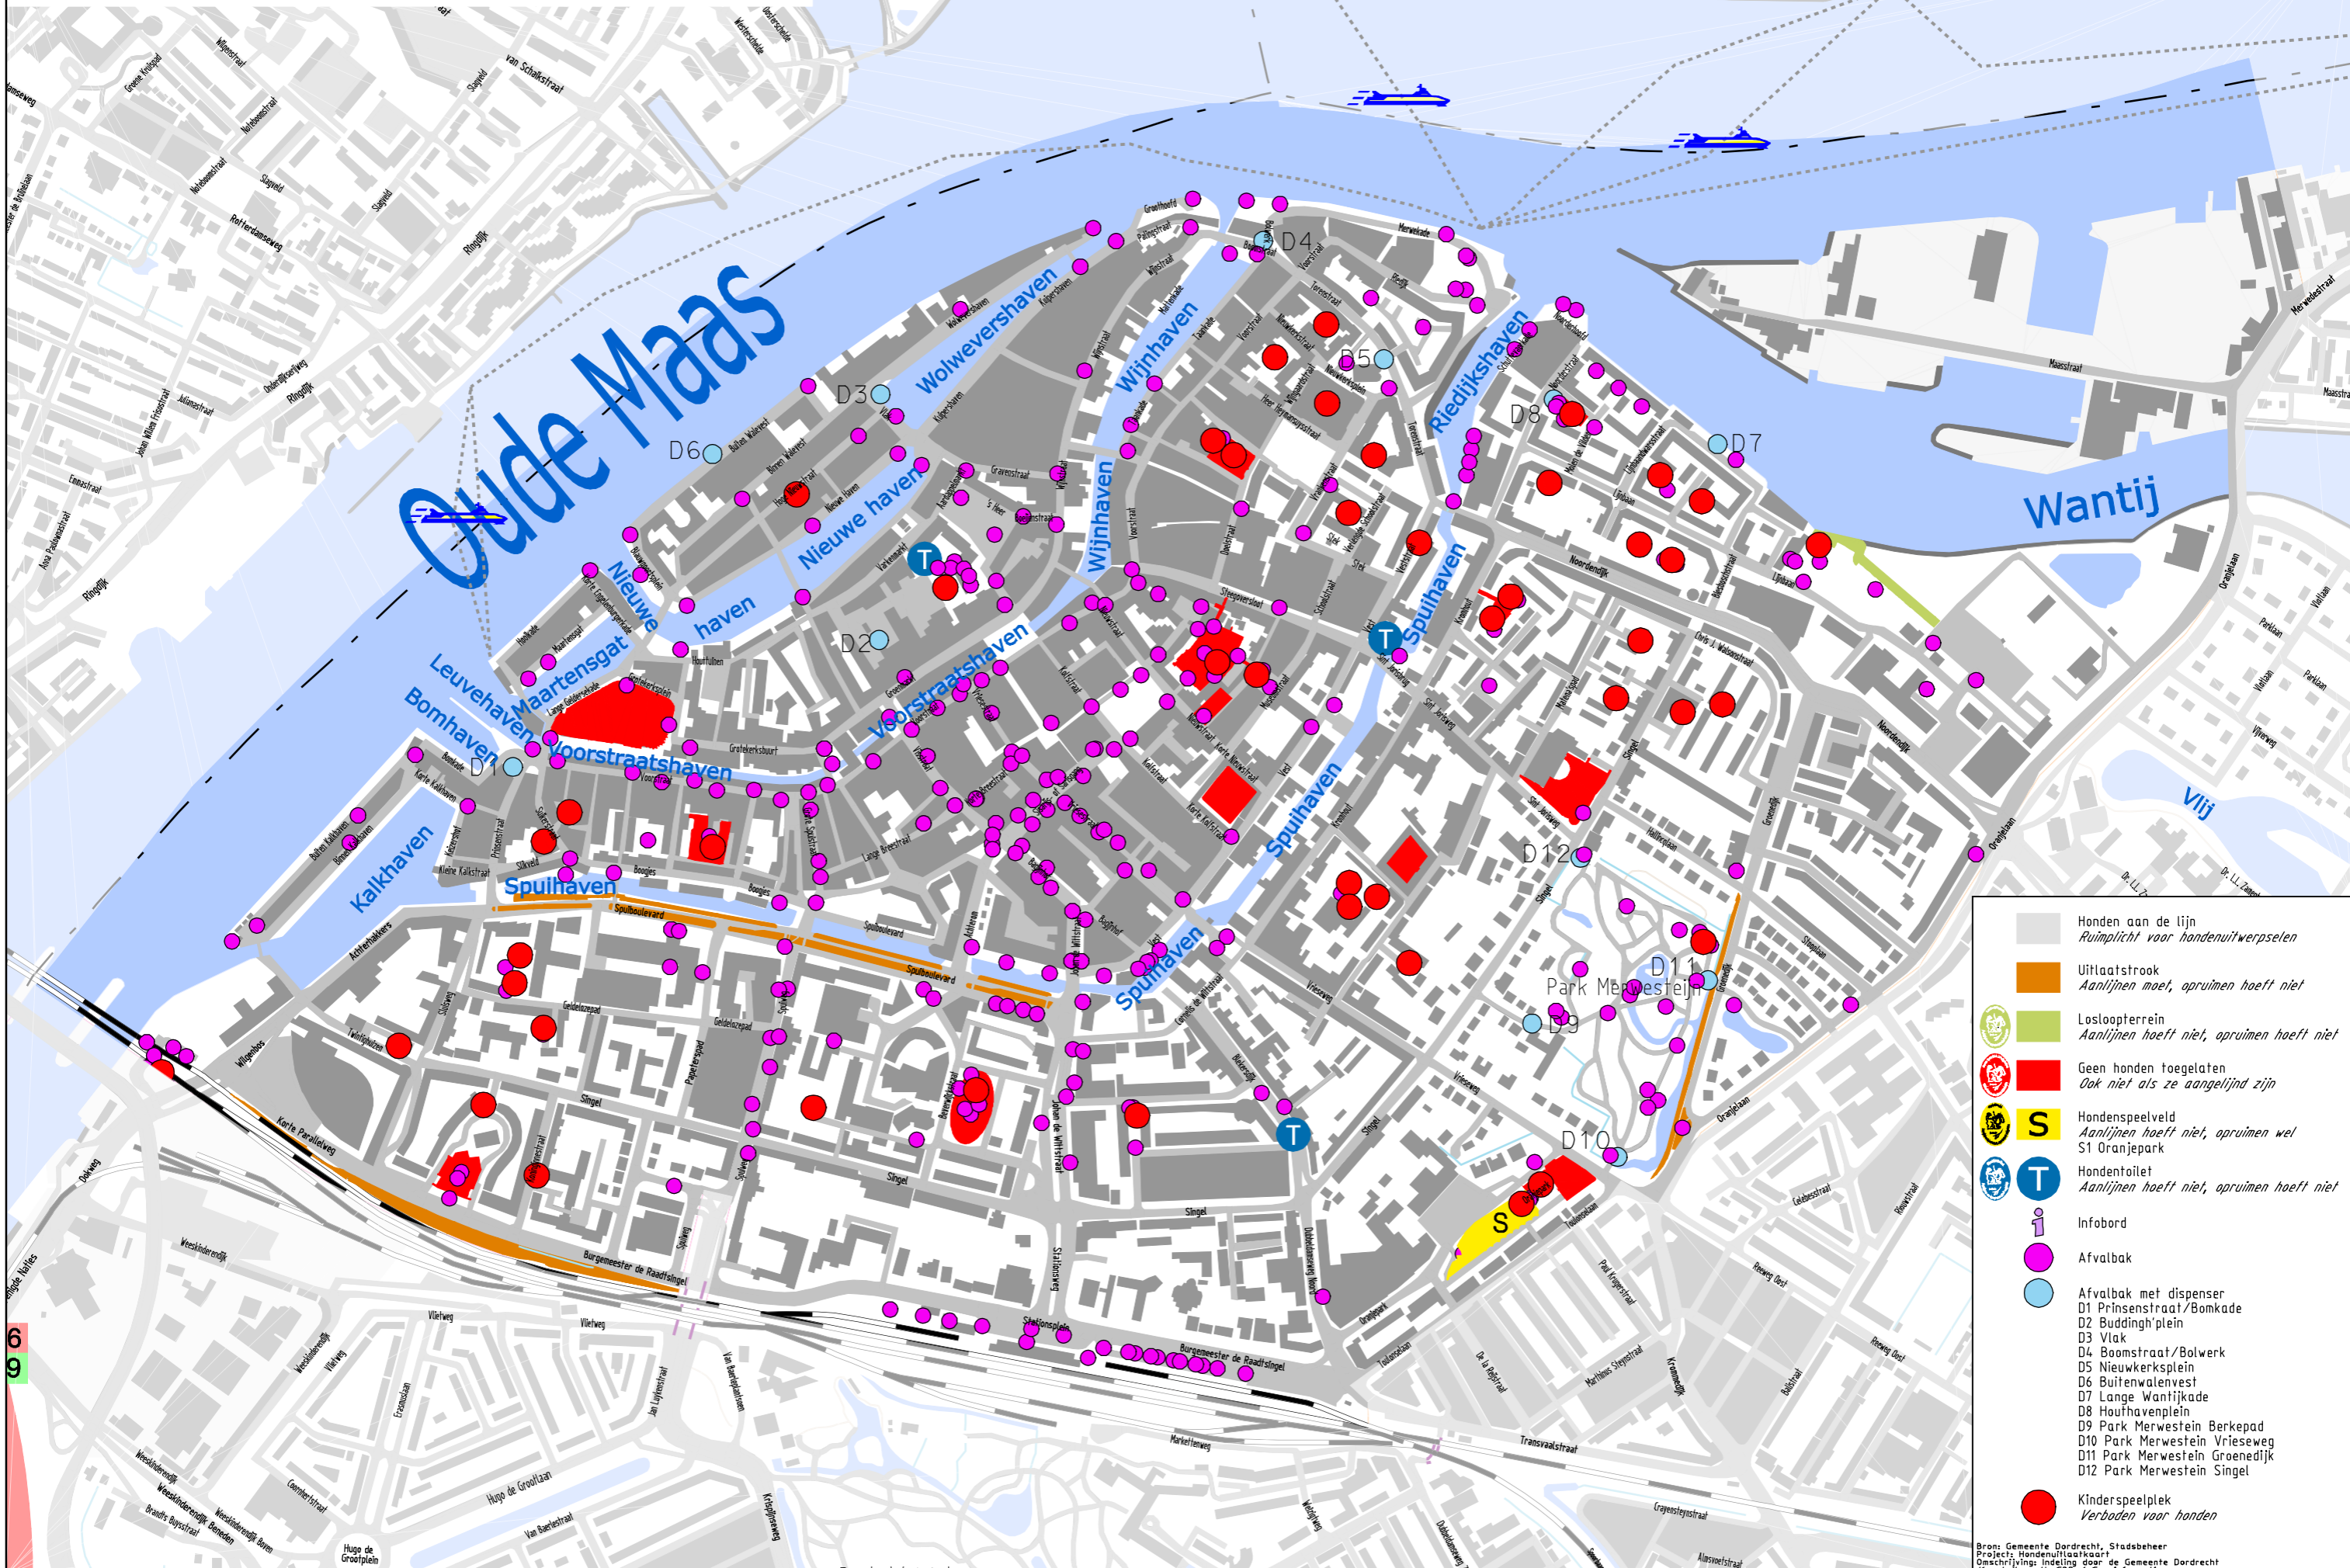

Hondenuitlaatkaart Binnenstad 2014

- Honden aan de lijn
  Ruimplicht voor hondenuitwerpselen
- Uitlaatstrook
  Aanlijnen moet, opruimen hoeft niet
- Losloopterrein
  Aanlijnen hoeft niet, opruimen hoeft niet
- Geen honden toegelaten
  Ook niet als ze aangeliind zijn
- Hondenspeelveld
  Aanlijnen hoeft niet, opruimen wel
  S1 Oranjepark
- Hondentoilet
  Aanlijnen hoeft niet, opruimen hoeft niet
- Infobord
- Afvalbak
- Afvalbak met dispenser
  D1 Prinsenstraat/Bomkade
  D2 Budding'plein
  D3 Vlak
  D4 Boomstraat/Bolwerk
  D5 Nieuwkerksplein
  D6 Buitenwalenvest
  D7 Lange Wantijkade
  D8 Houfhavenplein
  D9 Park Merwesteijn Berkepad
  D10 Park Merwesteijn Vrieseweg
  D11 Park Merwesteijn Groenedijk
  D12 Park Merwesteijn Singel
- Kinderspeelplek
  Verboden voor honden