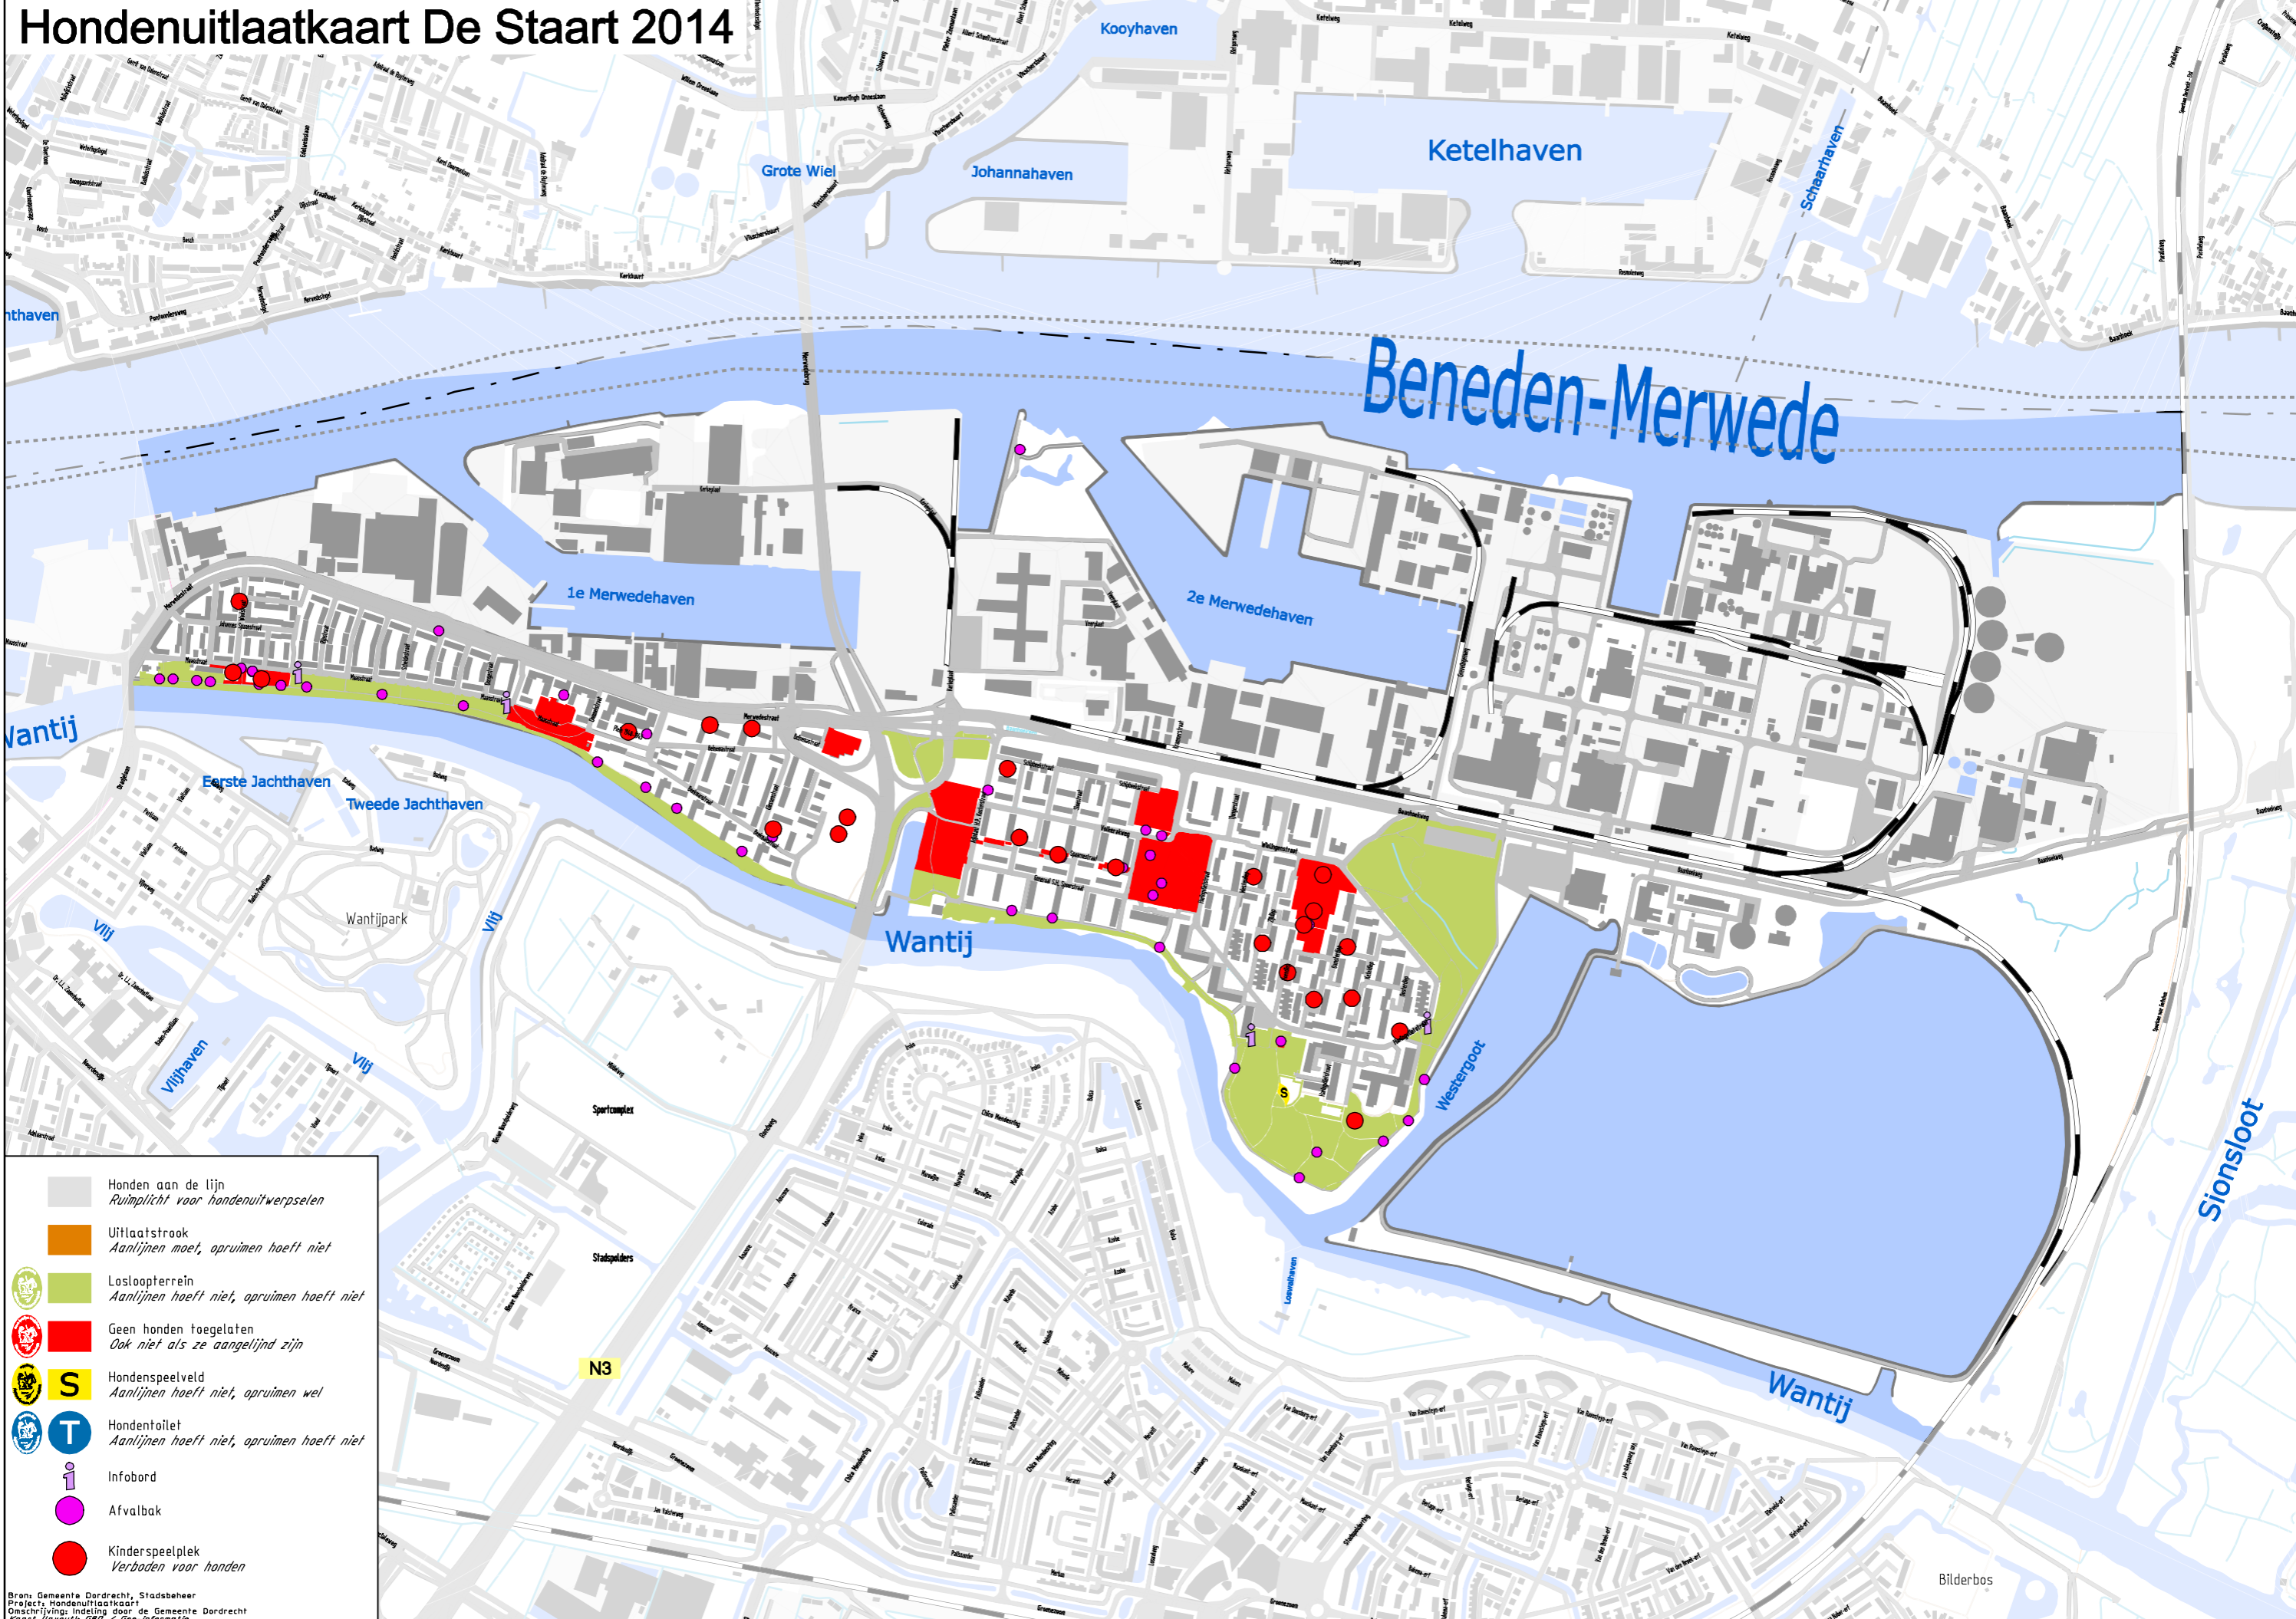

Hondenuitlaatkaart De Staart 2014

- Honden aan de lijn
  Ruimplicht voor hondenuitwerpselen
- Uitlaatstrook
  Aanlijnen moet, opruimen hoeft niet
- Losloopterrein
  Aanlijnen hoeft niet, opruimen hoeft niet
- Geen honden toegelaten
  Ook niet als ze aangeliend zijn
- Hondenspeelveld
  Aanlijnen hoeft niet, opruimen wel
- Hondentoilet
  Aanlijnen hoeft niet, opruimen hoeft niet
- Infobord
- Afvalbak
- Kinderspeelplek
  Verboden voor honden

\s:\dordrecht\GIS\PROJECTEN\Informatie en GIS\Beheer\WINDUP\WINDUP_115_2011-14-16-hondenuitlaatkaart.mxd